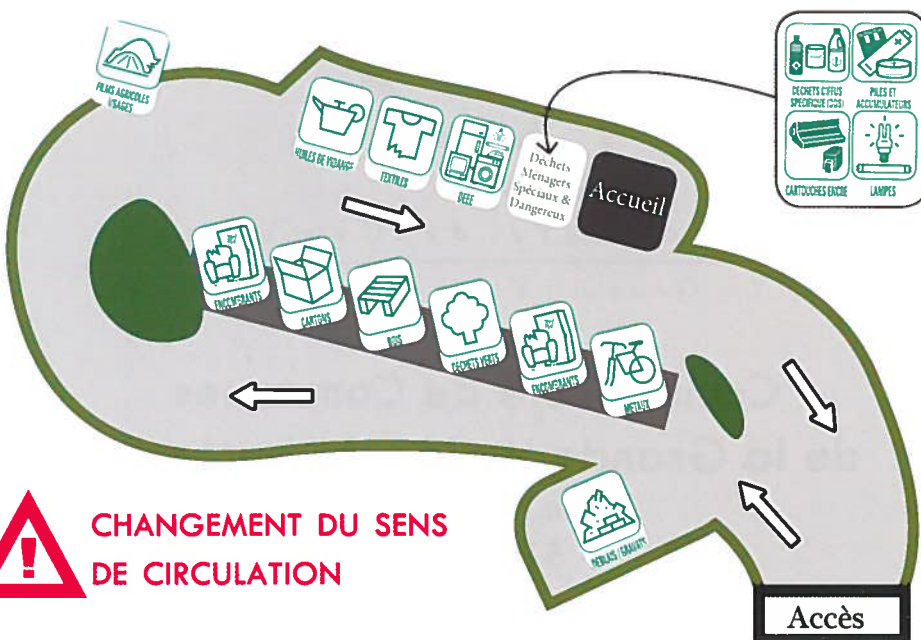

Pour toutes questions sur l'élimination des déchets :
infotri@ccgvm.com

AY

- AVENUE DE LA MARNE -

 **CHANGEMENT DU SENS DE CIRCULATION**

MÉTAUX

MARDI, MERCREDI ET VENDREDI :
de 8h00 à 12h00 et de 14h00 à 17h00
SAMEDI : 14h00 à 17h00

DIZY

- RUE DES GOUTTES D'OR -

PNEUMATIQUES

DÉBLAIS / GRAVATS

MARDI, JEUDI ET SAMEDI :
de 8h00 à 12h00 et de 14h00 à 17h00

MAREUIL SUR AY

- LIEU-DIT LES CHAMPS BOISARDS -

 **CHANGEMENT DU SENS DE CIRCULATION**