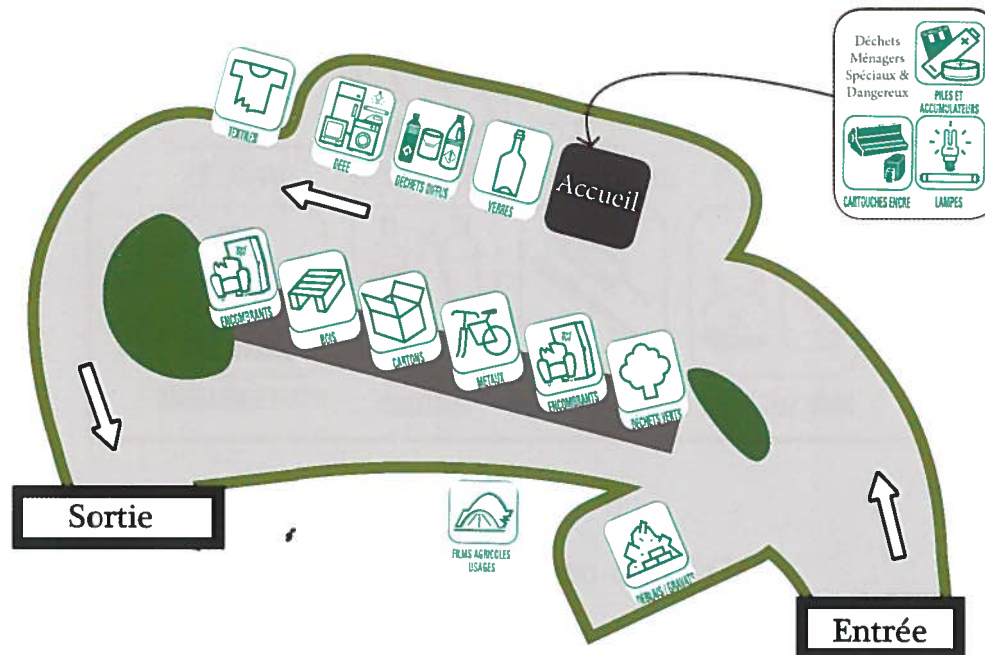

Pour toutes questions sur l'élimination des déchets :
infotri@ccgvm.com

AY

- AVENUE DE LA MARNE -

 **CHANGEMENT DU SENS DE CIRCULATION**

MÉTAUX

MARDI, MERCREDI ET VENDREDI :
de 8h00 à 12h00 et de 14h00 à 17h00
SAMEDI : 14h00 à 17h00

DIZY

- RUE DES GOUTTES D'OR -

PNEUMATIQUES

DÉBLAIS / GRAVATS

MARDI, JEUDI ET SAMEDI :
de 8h00 à 12h00 et de 14h00 à 17h00

MAREUIL SUR AY

- LIEU-DIT LES CHAMPS BOISARDS -

 **CHANGEMENT DU SENS DE CIRCULATION**

LUNDI ET JEUDI :
de 8h00 à 12h00 et de 15h00 à 18h00
MERCREDI : 15h00 à 18h00
SAMEDI : 8h00 à 12h00

TOURS SUR MARNE

- ZAC DE LA CÔTE DES NOIRS -

MARDI ET JEUDI : 9h00 à 12h00
MERCREDI ET VENDREDI : 14h00 à 18h00
SAMEDI : 9h00 à 12h00 et 14h00 à 17h00