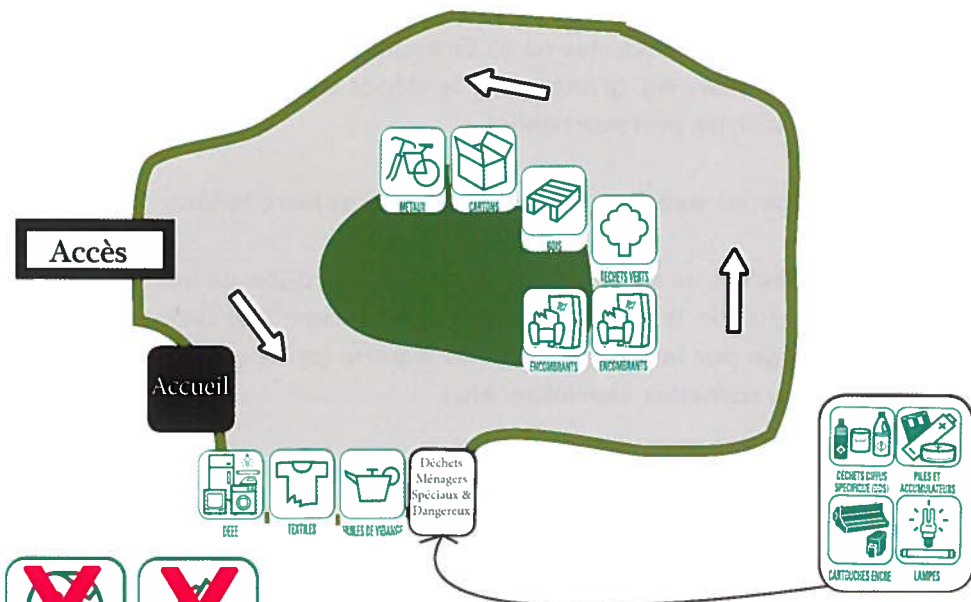

Pour plus d'informations, contactez le Service Déchets.

GUIDE DES DÉCHETTERIES

⁽¹⁾ AMBONNAY • AVENAY VAL D'OR • Aÿ • BISSEUIL • BOUZY • CHAMPILLON • DIZY
FONTAINE-SUR-Aÿ • GERMAINE • HAUTVILLERS • LOUVOIS • MAREUIL-SUR-Aÿ • MUTIGNY
NANTEUIL-LA-FORÊT • SAINT-IMOGES • TAUXIÈRES-MUTRY • TOURS-SUR-MARNE

Pour toutes questions sur l'élimination des déchets :
infotri@ccgvm.com

AY

- AVENUE DE LA MARNE -

 **CHANGEMENT DU SENS DE CIRCULATION**

MÉTAUX

MARDI, MERCREDI ET VENDREDI :
de 8h00 à 12h00 et de 14h00 à 17h00
SAMEDI : 14h00 à 17h00

DIZY

- RUE DES GOUTTES D'OR -

PNEUMATIQUES

DÉBLAIS / GRAVATS

MARDI, JEUDI ET SAMEDI :
de 8h00 à 12h00 et de 14h00 à 17h00

MAREUIL SUR AY

- LIEU-DIT LES CHAMPS BOISARDS -

 **CHANGEMENT DU SENS DE CIRCULATION**

LUNDI ET JEUDI :
de 8h00 à 12h00 et de 15h00 à 18h00
MERCREDI : 15h00 à 18h00
SAMEDI : 8h00 à 12h00

TOURS SUR MARNE

- ZAC DE LA CÔTE DES NOIRS -

MARDI ET JEUDI : 9h00 à 12h00
MERCREDI ET VENDREDI : 14h00 à 18h00
SAMEDI : 9h00 à 12h00 et 14h00 à 17h00